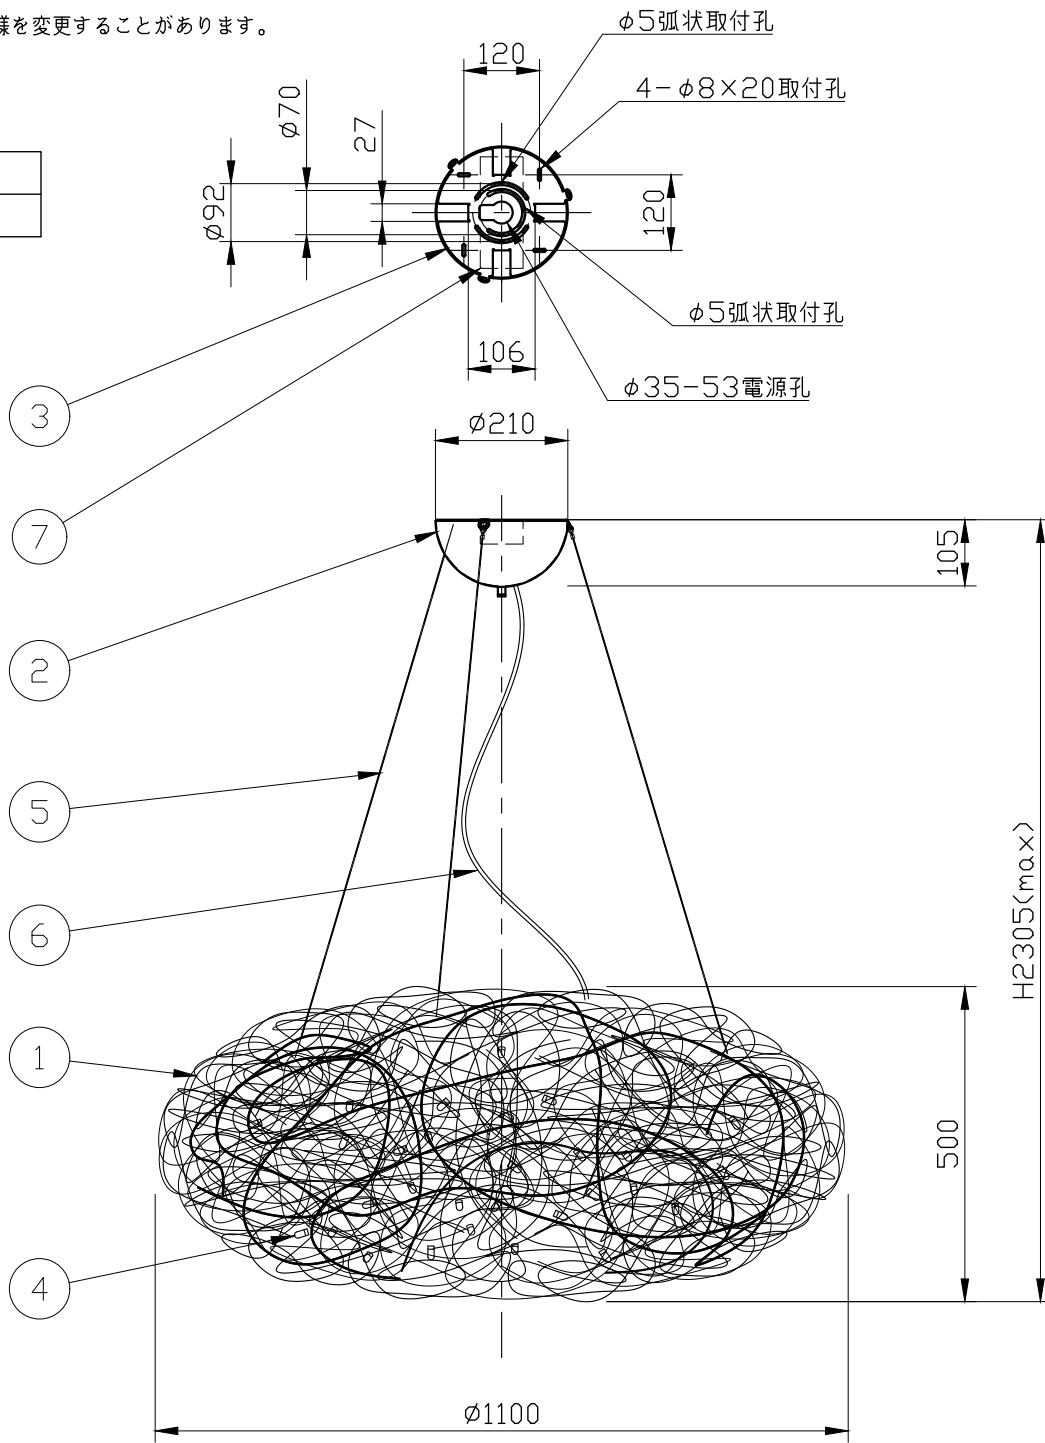

※製作上の都合により仕様を変更することがあります。

カラー	aluminium
	gold

⚠ 警告 注意

火災のおそれ有り

○可燃物をかぶせたり近づけての使用禁止。

やけどのおそれ有り

○点灯中は、セード、金属枠にさわらないでください。

※一般の方の工事は、法律で禁止されています。

※取付部の下地補強を必ず行ってください。

10					
9					
8					
7	電源				
6	電源コード		1		
5	吊りワイヤー	SUS	3		
4	ランプ		26	G4	
3	スタッド	metal	1		
2	フランジ	metal	1	別表参照	
1	ボディ	aluminium	1	別表参照	
記号	部品名	部品番号	材質	数量	仕上

特記	件名
ランプ 12V LED (G4) 1.5Wx26(2700K)	品名 Fil de Fer ovale 110(ペンダント)
器具重量 約17.0kg	品番